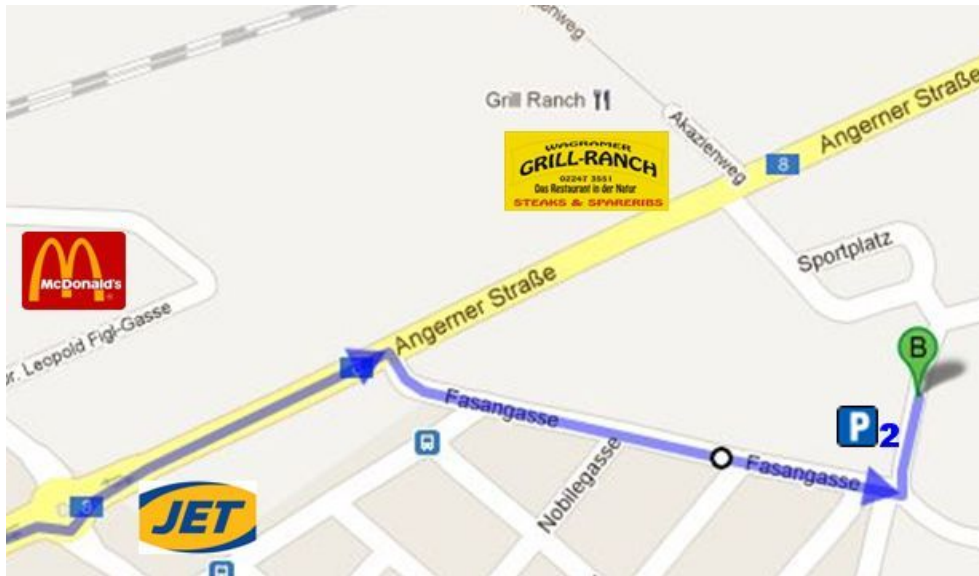

## Adresse:

Angerner Straße 1391, 2232 Deutsch-Wagram

48° 18' 18.10" N / 16° 35' 10.05" E (GPS-Koordinaten)

Einfahrt (zu P1) von Angerner Straße B8

vis-à-vis Grill-Ranch bei Telefonzelle

## Anfahrtspläne:

Aus Richtung Wien kommend auf Parkplatz P1

auf B8 durch Deutsch-Wagram, geradeaus durch den Kreisverkehr bei der Jet-Tankstelle, nach ca. 500m vi-a-vis der Grill-Ranch bei Telefonzelle rechts in den Parkplatz (P1) im Spartawald - Einbahnsystem beachten !!!

## Aus Richtung Wien kommend auf Parkplatz P2

ca. 250m nach dem Kreisverkehr rechts in die Fasangasse einbiegen, am Ende (30-er Zone Ende) links Richtung Spartaplatz.