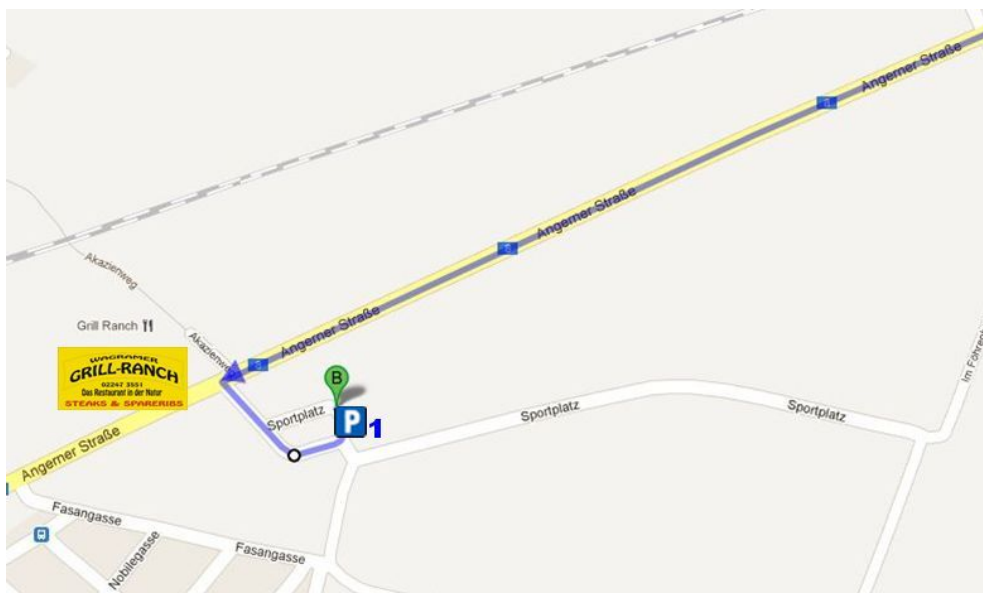

## Adresse:

Angerner Straße 1391, 2232 Deutsch-Wagram

48° 18' 18.10" N / 16° 35' 10.05" E (GPS-Koordinaten)

Einfahrt (zu P1) von Angerner Straße B8

vis-à-vis Grill-Ranch bei Telefonzelle

## Anfahrtspläne:

Aus Richtung Wien kommend auf Parkplatz P1

auf B8 durch Deutsch-Wagram, geradeaus durch den Kreisverkehr bei der Jet-Tankstelle, nach ca. 500m vi-a-vis der Grill-Ranch bei Telefonzelle rechts in den Parkplatz (P1) im Spartawald - Einbahnsystem beachten !!!

## Aus Richtung Wien kommend auf Parkplatz P2

ca. 250m nach dem Kreisverkehr rechts in die Fasangasse einbiegen, am Ende (30-er Zone Ende) links Richtung Spartaplatz.

## Aus Richtung Gänserndorf kommend auf Parkplatz P1

auf B8, nach dem Ortsende von Strasshof nach ca. 1.9km, vi-a-vis der Grill-Ranch bei Telefonzelle links in den Parkplatz (P1) im Spartawald - Einbahnsystem beachten !!!